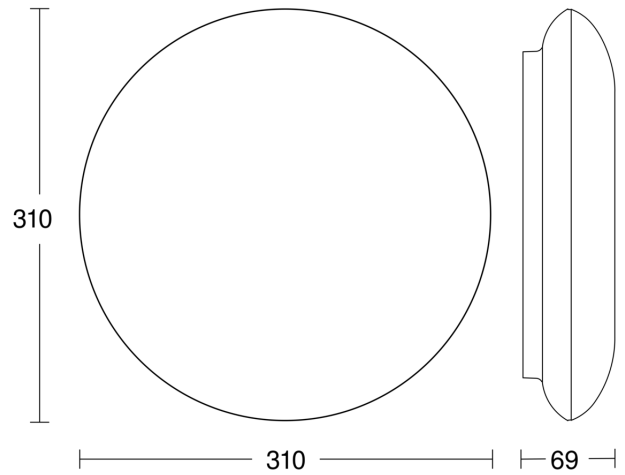

## Detection Zone

Mögliche Montagehöhe: 2.00 m – 6.00 m

Orange: radial

Schwarz: tangential

4 skallerbare Zonen

## Dimension Drawing